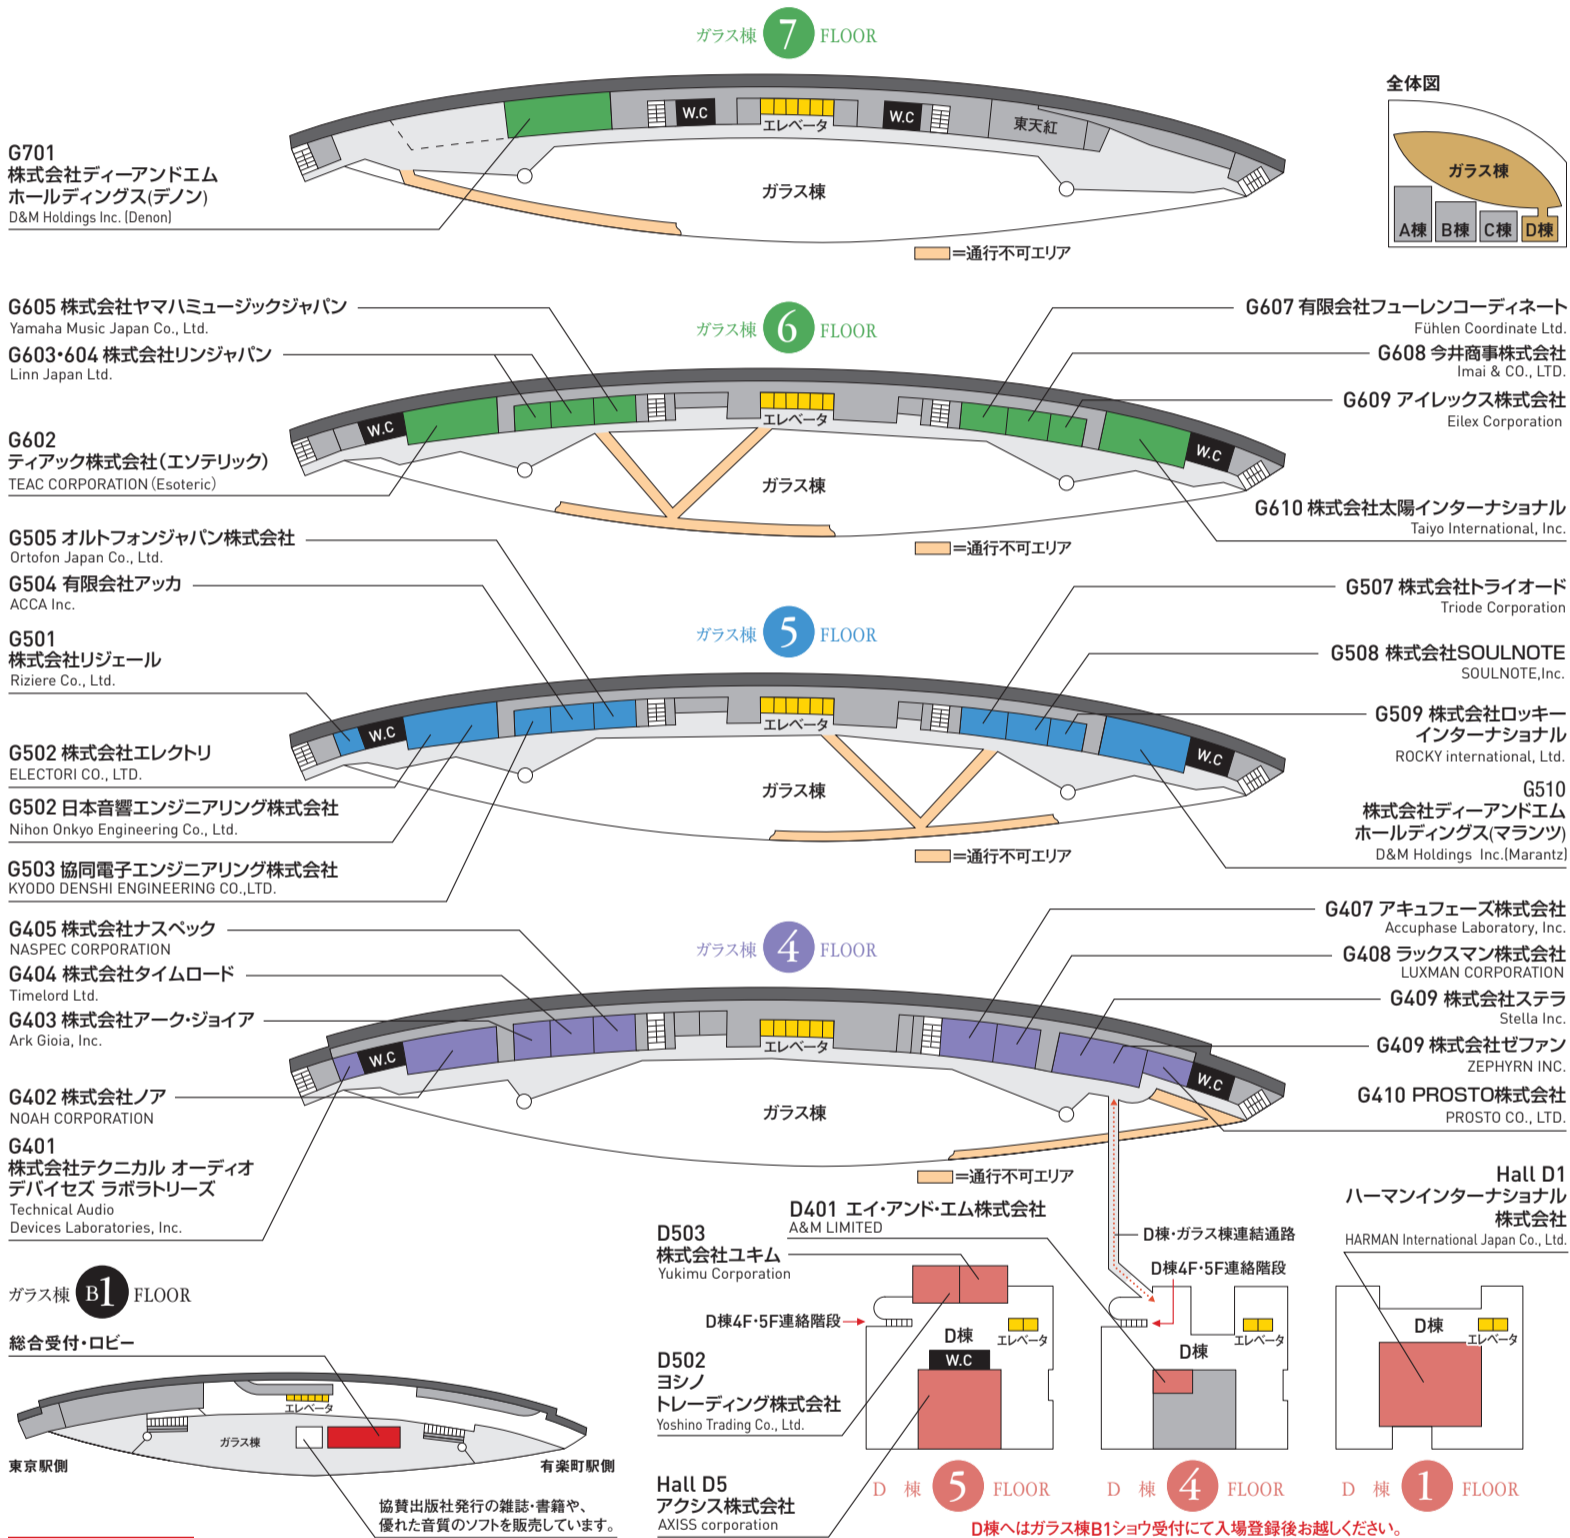

2024 東京 インターナショナル オーディオショー

7/26(金) 27(土) 28(日)

【開催時間】10:00 ~ 19:00 (最終日は17:00 終了)

東京国際フォーラム **入場無料** 入場には事前予約登録が必要です。
ガラス棟B1ショー受付で必ず入場登録をお願い致します。
入場バスの着用の無い方は会場の入場を禁止させていただきます。 www.iasj.info IASJ

心に響く音がある。
世界の優れたオーディオを一堂に。
音を旅する三日間。

ご来場の皆様へ

ガラス棟B1ショー受付で必ず入場登録(QRコードの提示)をお願い致します。入場バスの着用の無い方は会場の入場を禁止させていただきます。

〈会場〉東京国際フォーラム

〒100-0005 東京都千代田区丸の内3丁目5番1号

●JR線「有楽町駅」より徒歩1分。「東京駅」より徒歩5分(京葉線東京駅と地下1階コンコースにて連絡)
●地下鉄 有楽町線「有楽町駅」と地下1階コンコースにて連絡
●入場には入場バスが必要です。ガラス棟B1ショー受付で入場登録(QRコードの提示)後、バス着用の上ご入場ください。